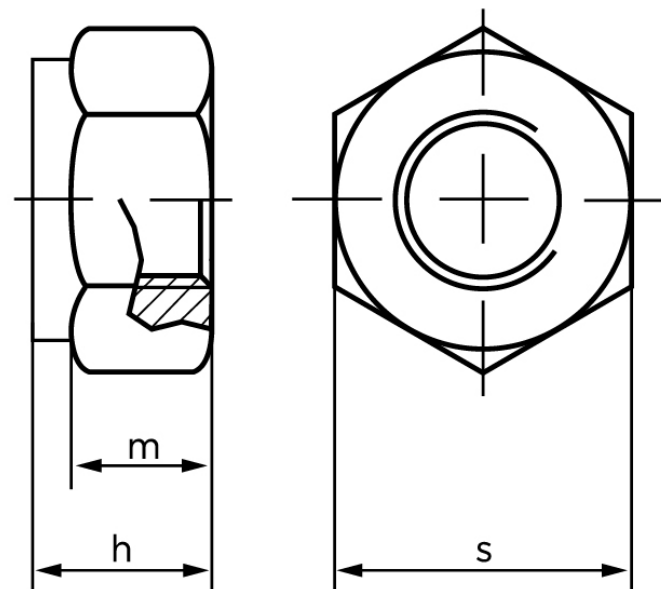

Låsemøtrik DIN 985 Rustfri-Syrefast A4 Med Non-Metalisk Indsats M8 (500 Stk)

SKU: 009859400080000

GTIN:

Norm	DIN 985
Dimensions	8
$h_{\max}$. ISO/DIN	6.8/8
$m_{\min}$. ISO/DIN	3.7/5.5
$s_{\text{ISO/DIN}}$	13

Bemærk disse data er vejlede, og informationerne skal anses som vejledende, Bolte.dk stiller ingen garanti eller kan stilles til ansvar for overstående datatabel. Er du i tvivl så kontakt os på 75154999.

Vil du vide mere om dette produkt

Forespørg pris her