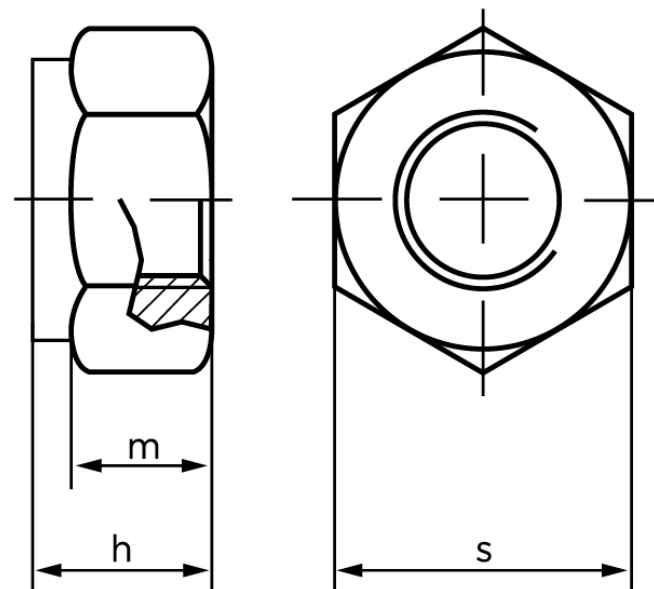

Låsemøtrik DIN 985 Rustfri-Syrefast A4 Med Non-Metalisk Indsats M8 (100 Stk)

SKU: 009859409080000

GTIN:

Norm	DIN 985
Dimensions	8
$h_{\max}$. ISO/DIN	6.8/8
$m_{\min}$. ISO/DIN	3.7/5.5
$s_{\text{ISO/DIN}}$	13

Bemærk disse data er vejlede, og informationerne skal anses som vejledende, Bolte.dk stiller ingen garanti eller kan stilles til ansvar for overstående datatabel. Er du i tvivl så kontakt os på 75154999.

Vil du vide mere om dette produkt

Forespørg pris her