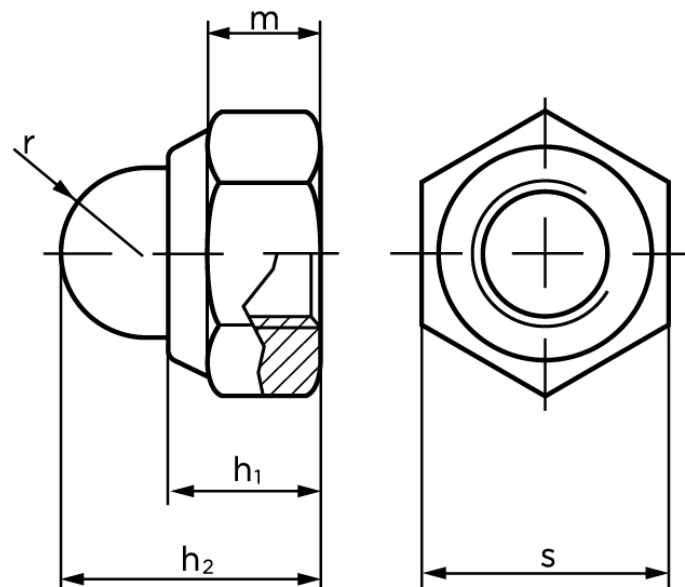

Toplåsemøtrik DIN 986 Elforzinket Stål Kl. 6 Med Non-Metalisk Indsats M10 Nøglevidde=17 (500 Stk)

SKU: 009863100100000

GTIN:

Norm	DIN 986
Dimensions	10
h_1	10,5
h_2	18,1
$m_{min.}$	8,04
r	5,8
s	17

Bemærk disse data er vejledende, og informationerne skal anses som vejledende, Bolte.dk stiller ingen garanti eller kan stilles til ansvar for overstående datatabel. Er du i tvivl så kontakt os på 75154999.