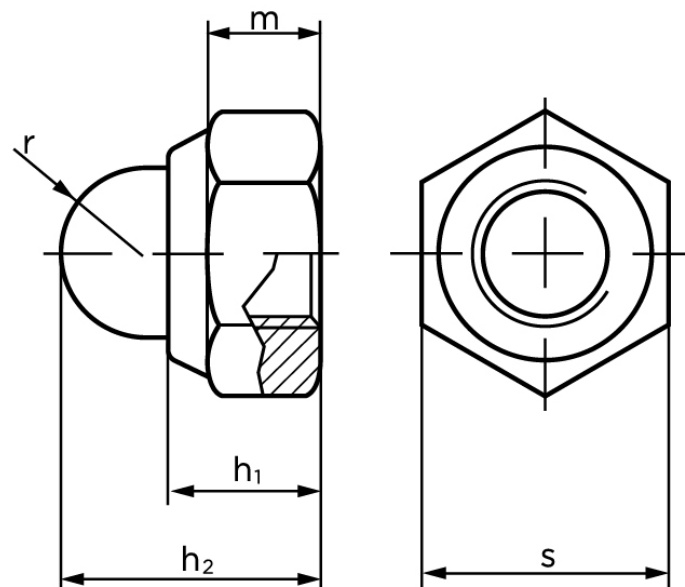

Toplåsemøtrik DIN 986 Rustfri A2 Med Non-Metalisk Indsats M10 Nøglevidde=17 (100 Stk)

SKU: 009869200100000

GTIN:

Norm	DIN 986
Dimensions	10
h_1	10,5
h_2	18,1
$m_{\min.}$	8,04
r	5,8
s	17

Bemærk disse data er vejledende, og informationerne skal anses som vejledende, Bolte.dk stiller ingen garanti eller kan stilles til ansvar for overstående datatabel. Er du i tvivl så kontakt os på 75154999.