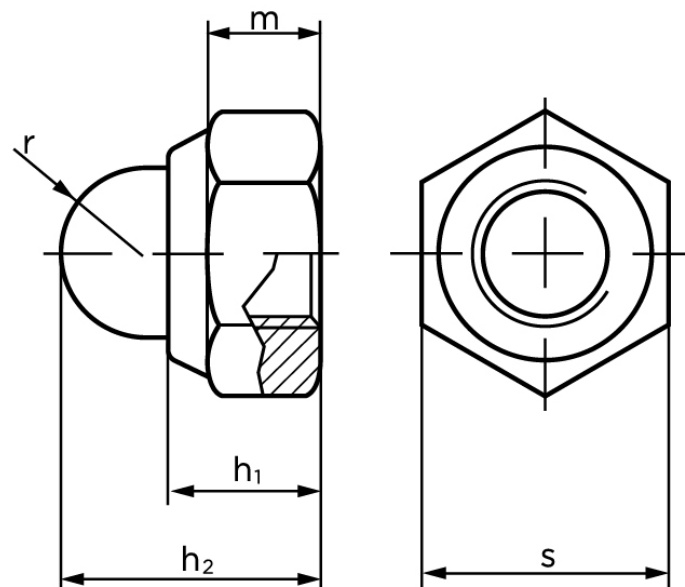

Toplåsemøtrik DIN 986 Elforzinket Stål Kl. 6 Med Non-Metalisk Indsats M12 Nøglevidde=19 (250 Stk)

SKU: 009863100120000

GTIN:

Norm	DIN 986
Dimensions	12
h_1	13,5
h_2	22,5
$m_{min.}$	10,37
r	6,8
s	19

Bemærk disse data er vejledende, og informationerne skal anses som vejledende, Bolte.dk stiller ingen garanti eller kan stilles til ansvar for overstående datatabel. Er du i tvivl så kontakt os på 75154999.