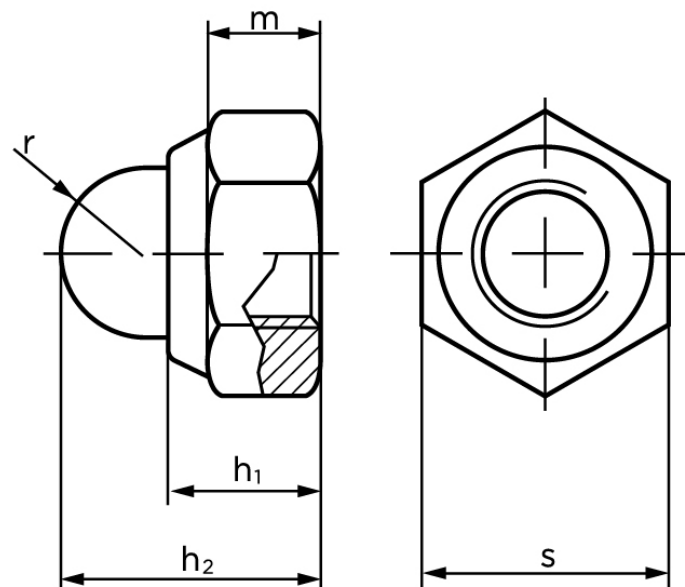

## Toplåsemøtrik DIN 986 Rustfri A2 Med Non-Metalisk Indsats M16 (25 Stk)

SKU: 009869200160000

GTIN:

Norm	DIN 986
Dimensions	16
$h_1$	16,5
$h_2$	27,5
$m_{min.}$	14,1
$r$	8,8
$s$	24

Bemærk disse data er vejledende, og informationerne skal anses som vejledende, Bolte.dk stiller ingen garanti eller kan stilles til ansvar for overstående datatabel. Er du i tvivl så kontakt os på 75154999.