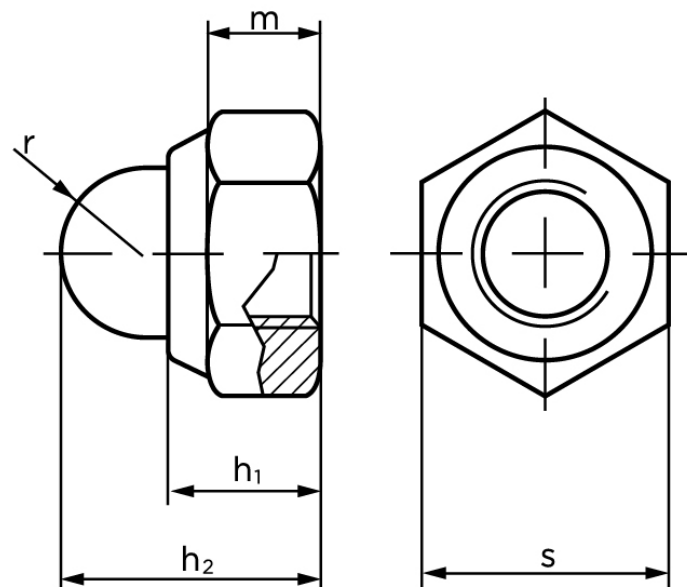

## Toplåsemøtrik DIN 986 Elforzinket Stål Kl. 6 Med Non-Metalisk Indsats M4 (100 Stk)

SKU: 009863100040000

GTIN:

Norm	DIN 986
Dimensions	4
$h_1$	5,6
$h_2$	9,6
$m_{min.}$	2,9
$r$	2,5
$s$	7

Bemærk disse data er vejledende, og informationerne skal anses som vejledende, Bolte.dk stiller ingen garanti eller kan stilles til ansvar for overstående datatabel. Er du i tvivl så kontakt os på 75154999.