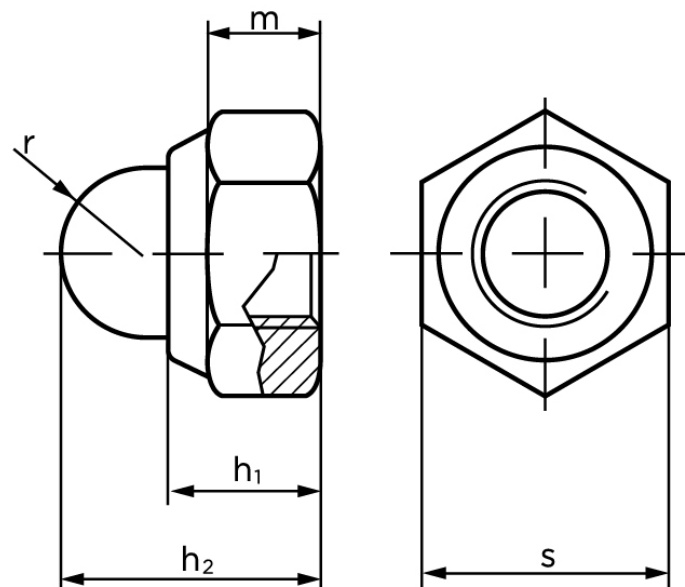

Topplåsemøtrik DIN 986 Rustfri A2 Med Non-Metalisk Indsats M4 (100 Stk)

SKU: 009869200040000

GTIN:

Norm	DIN 986
Dimensions	4
h_1	5,6
h_2	9,6
$m_{min.}$	2,9
r	2,5
s	7

Bemærk disse data er vejledende, og informationerne skal anses som vejledende, Bolte.dk stiller ingen garanti eller kan stilles til ansvar for overstående datatabel. Er du i tvivl så kontakt os på 75154999.