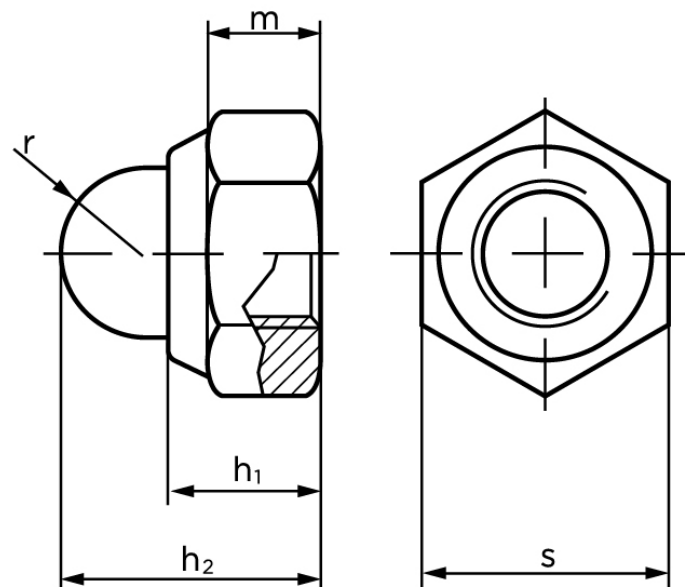

## Toplåsemøtrik DIN 986 Elforzinket Stål Kl. 6 Med Non-Metalisk Indsats M5 (1000 Stk)

SKU: 009863100050000

GTIN:

Norm	DIN 986
Dimensions	5
$h_1$	6
$h_2$	10,5
$m_{min.}$	4,4
$r$	3
$s$	8

Bemærk disse data er vejledende, og informationerne skal anses som vejledende, Bolte.dk stiller ingen garanti eller kan stilles til ansvar for overstående datatabel. Er du i tvivl så kontakt os på 75154999.