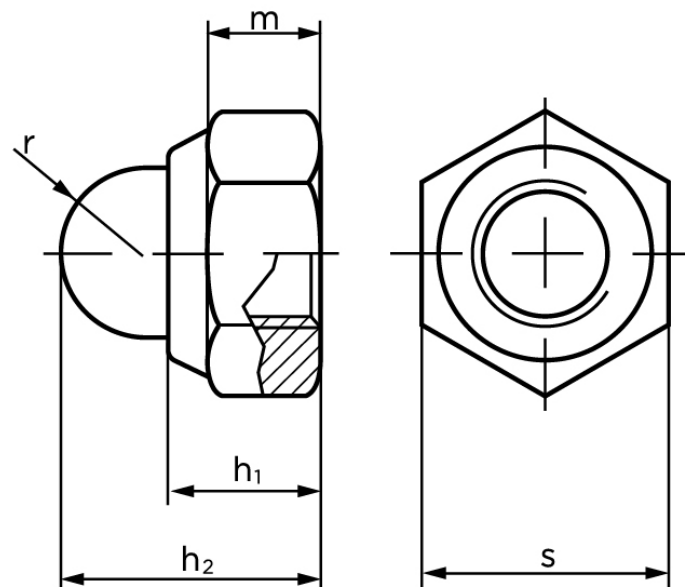

Toplåsemøtrik DIN 986 Rustfri A2 Med Non-Metalisk Indsats M5 (100 Stk)

SKU: 009869200050000

GTIN:

Norm	DIN 986
Dimensions	5
h_1	6
h_2	10,5
$m_{\min.}$	4,4
r	3
s	8

Bemærk disse data er vejledende, og informationerne skal anses som vejledende, Bolte.dk stiller ingen garanti eller kan stilles til ansvar for overstående datatabel. Er du i tvivl så kontakt os på 75154999.