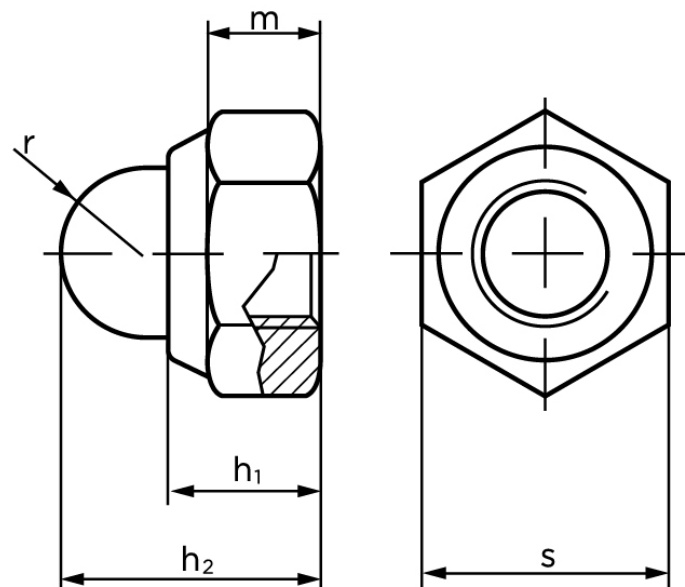

Toplåsemøtrik DIN 986 Elforzinket Stål Kl. 6 Med Non-Metalisk Indsats M6 (1000 Stk)

SKU: 009863100060000

GTIN:

Norm	DIN 986
Dimensions	6
h_1	7,5
h_2	12
$m_{min.}$	4,9
r	3,5
s	10

Bemærk disse data er vejledende, og informationerne skal anses som vejledende, Bolte.dk stiller ingen garanti eller kan stilles til ansvar for overstående datatabel. Er du i tvivl så kontakt os på 75154999.