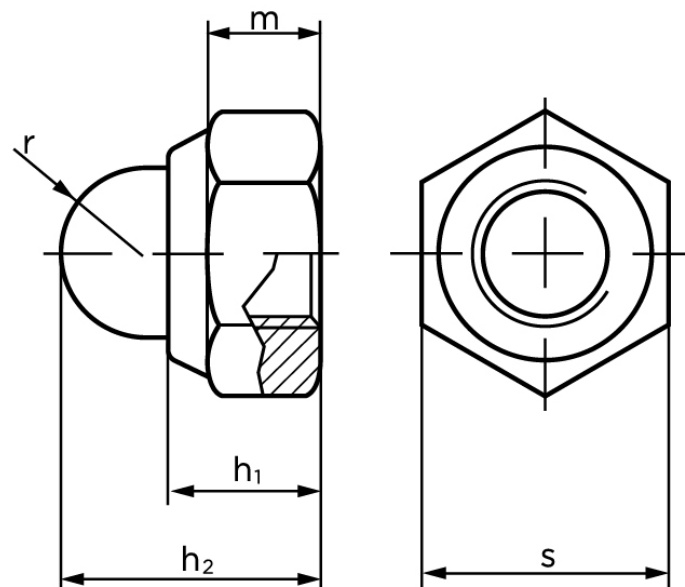

Toplåsemøtrik DIN 986 Rustfri A2 Med Non-Metalisk Indsats M6 (100 Stk)

SKU: 009869200060000

GTIN:

Norm	DIN 986
Dimensions	6
h_1	7,5
h_2	12
$m_{min.}$	4,9
r	3,5
s	10

Bemærk disse data er vejledende, og informationerne skal anses som vejledende, Bolte.dk stiller ingen garanti eller kan stilles til ansvar for overstående datatabel. Er du i tvivl så kontakt os på 75154999.

Vil du vide mere om dette produkt

Forespørg pris her