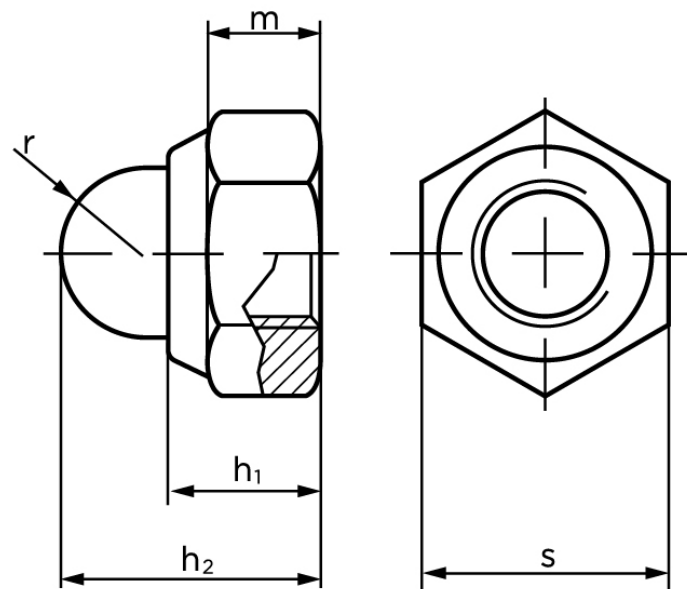

Toplåsemøtrik DIN 986 Elforzinket Stål Kl. 6 Med Non-Metalisk Indsats M8 (500 Stk)

SKU: 009863100080000

GTIN:

Norm	DIN 986
Dimensions	8
h_1	8,9
h_2	14
$m_{min.}$	6,44
r	4,6
s	13

Bemærk disse data er vejledende, og informationerne skal anses som vejledende, Bolte.dk stiller ingen garanti eller kan stilles til ansvar for overstående datatabel. Er du i tvivl så kontakt os på 75154999.