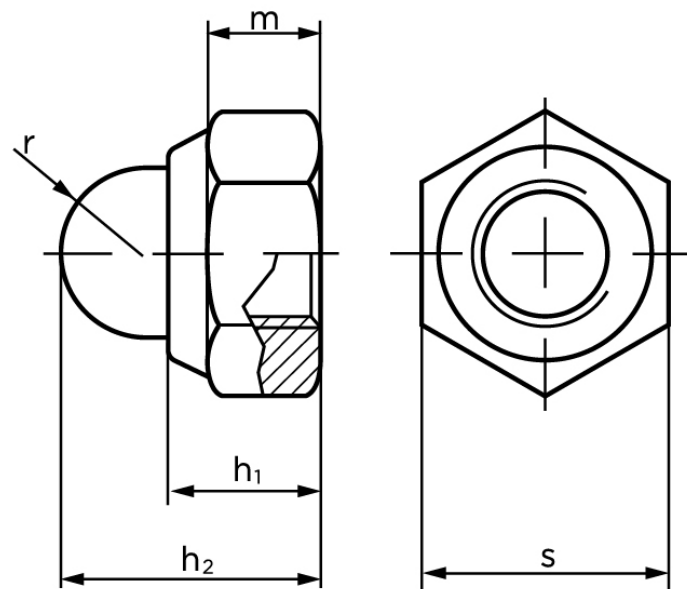

## Topplåsemøtrik DIN 986 Rustfri A2 Med Non-Metalisk Indsats M8 (100 Stk)

SKU: 009869200080000

GTIN:

Norm	DIN 986
Dimensions	8
$h_1$	8,9
$h_2$	14
$m_{min.}$	6,44
$r$	4,6
$s$	13

Bemærk disse data er vejledende, og informationerne skal anses som vejledende, Bolte.dk stiller ingen garanti eller kan stilles til ansvar for overstående datatabel. Er du i tvivl så kontakt os på 75154999.