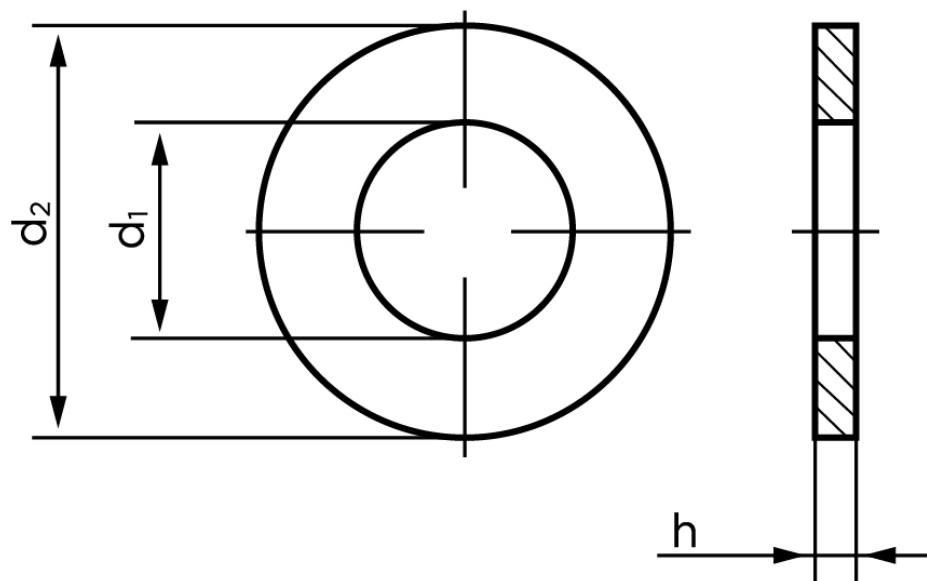

Passkive DIN 988 Ubehandlet Stål M100-(Ø100x120x2) (100 Stk)

SKU: 009880009912200

GTIN: 4051427192591

Norm	DIN 988
Dimensions	100
d ₁	100
d ₂	120/125
h	3.5

Bemærk disse data er vejlede, og informationerne skal anses som vejledende, Bolte.dk stiller ingen garanti eller kan stilles til ansvar for overstående datatabel. Er du i tvivl så kontakt os på 75154999.