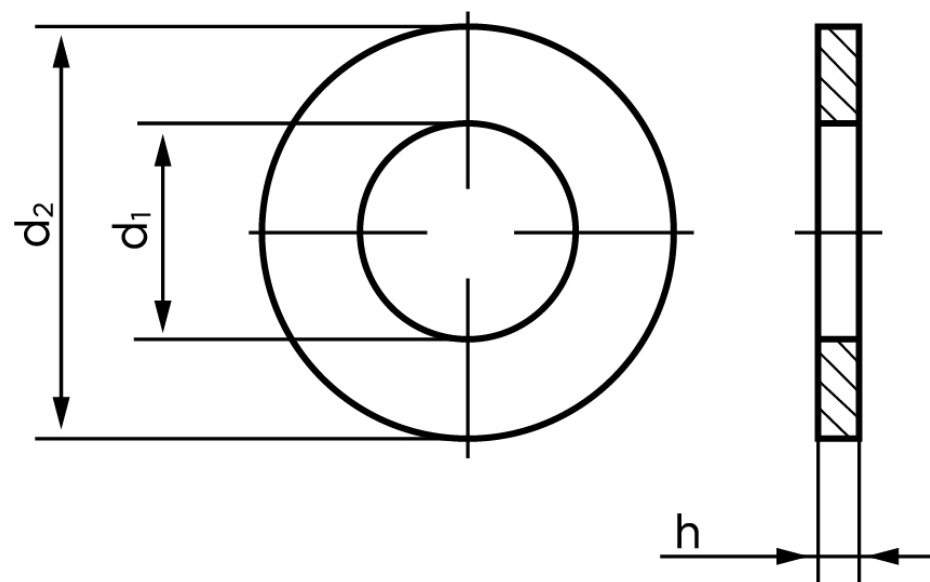

Passkive DIN 988 Rustfri A2 M10-(Ø10x16x1) (1000 Stk)

SKU: 009889201016100

GTIN: 4051427193635

Norm	DIN 988
Dimensions	10
Ww	*3/8"
d ₁	10
d ₂	13
h	1.2

Bemærk disse data er vejledende, og informationerne skal anses som vejledende, Bolte.dk stiller ingen garanti eller kan stilles til ansvar for overstående datatabel. Er du i tvivl så kontakt os på 75154999.