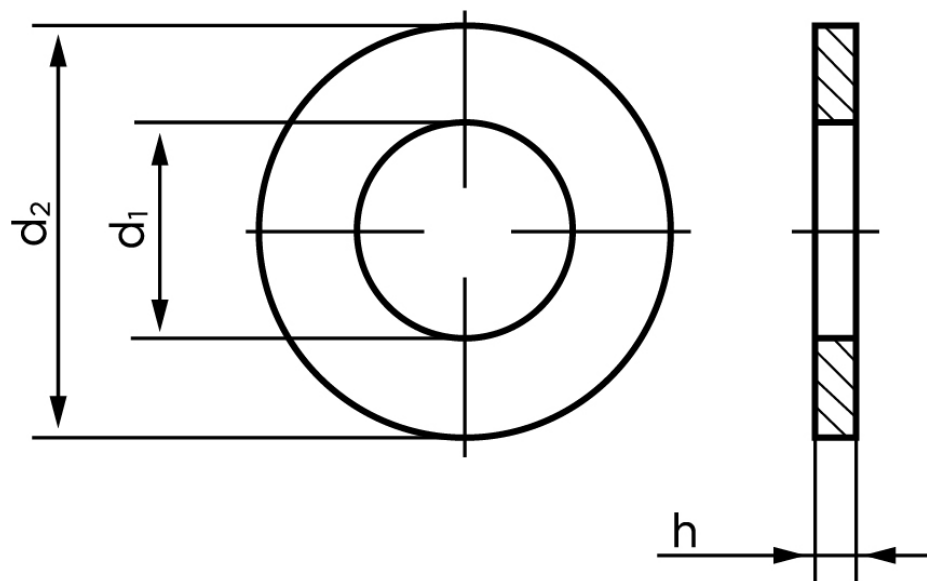

## Passkive DIN 988 Rustfri A2 M12-(Ø12x18x1) (1000 Stk)

SKU: 009889201218100

GTIN: 4051427193673

Norm	DIN 988
Dimensions	12
Ww	*7/16"
d <sub>1</sub>	12
d <sub>2</sub>	18
h	1.2

Bemærk disse data er vejledende, og informationerne skal anses som vejledende, Bolte.dk stiller ingen garanti eller kan stilles til ansvar for overstående datatabel. Er du i tvivl så kontakt os på 75154999.