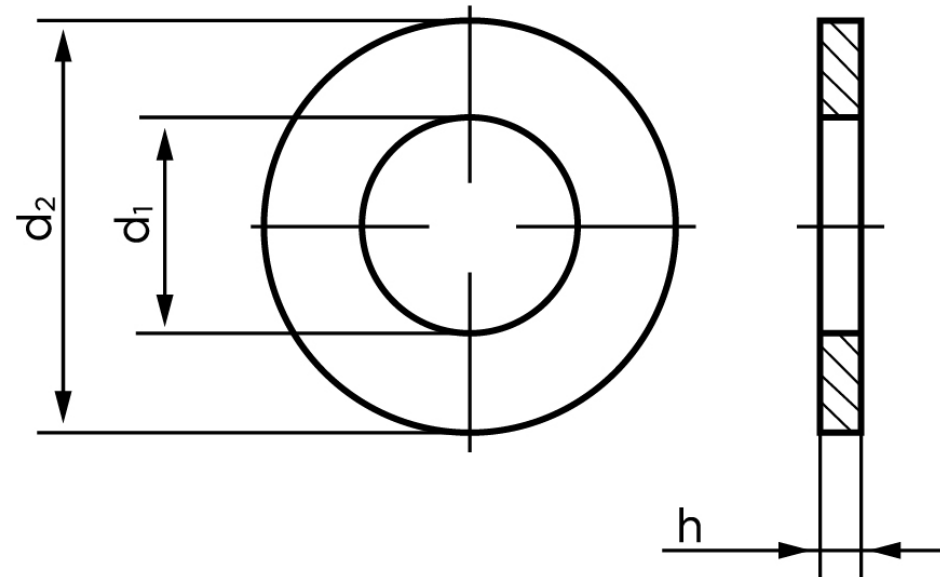

## Passkive DIN 988 Ubehandlet Stål M13-(Ø13x19x0,5) (1000 Stk)

SKU: 009880001319050

GTIN: 4051427189638

Norm	
Dimensions	
Ww	
d <sub>1</sub>	
d <sub>2</sub>	
h	

Bemærk disse data er vejledende, og informationerne skal anses som vejledende, Bolte.dk stiller ingen garanti eller kan stilles til ansvar for overstående datatabel. Er du i tvivl så kontakt os på 75154999.