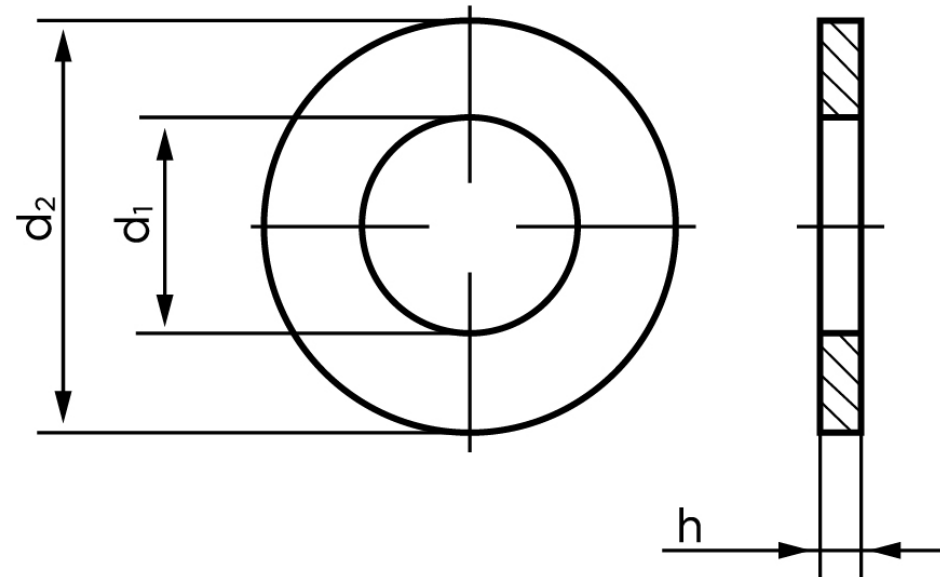

Passkive DIN 988 Ubehandlet Stål M14-(Ø14x20x0,1) (5000 Stk)

SKU: 009880001420010

GTIN: 4051427189652

Norm	DIN 988
Dimensions	14
d ₁	14
d ₂	20
h	1.5

Bemærk disse data er vejlede, og informationerne skal anses som vejledende, Bolte.dk stiller ingen garanti eller kan stilles til ansvar for overstående datatabel. Er du i tvivl så kontakt os på 75154999.