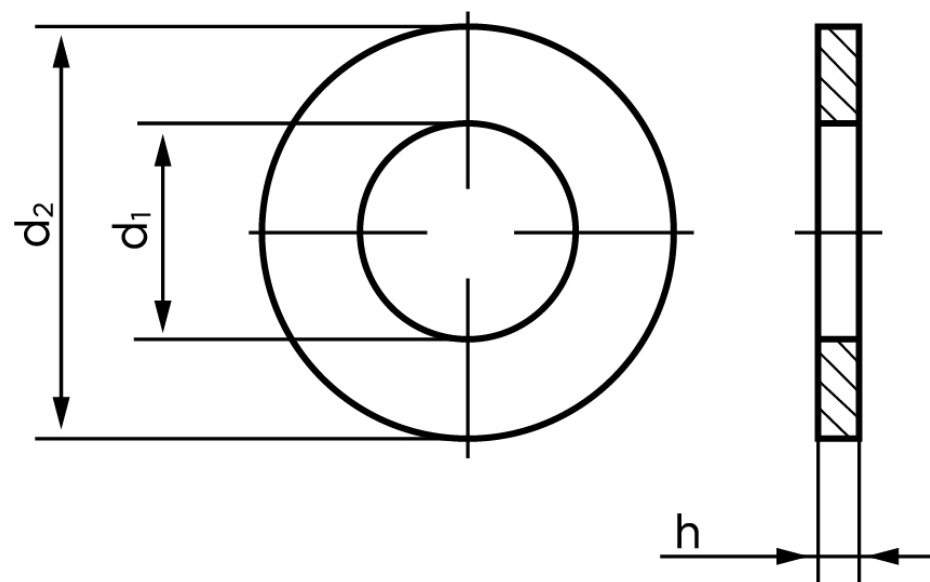

## Passkive DIN 988 Ubehandlet Stål M14-(Ø14x20x0,5) (1000 Stk)

SKU: 009880001420050

GTIN: 4051427189683

Norm	DIN 988
Dimensions	14
d <sub>1</sub>	14
d <sub>2</sub>	20
h	1.5

Bemærk disse data er vejlede, og informationerne skal anses som vejledende, Bolte.dk stiller ingen garanti eller kan stilles til ansvar for overstående datatabel. Er du i tvivl så kontakt os på 75154999.