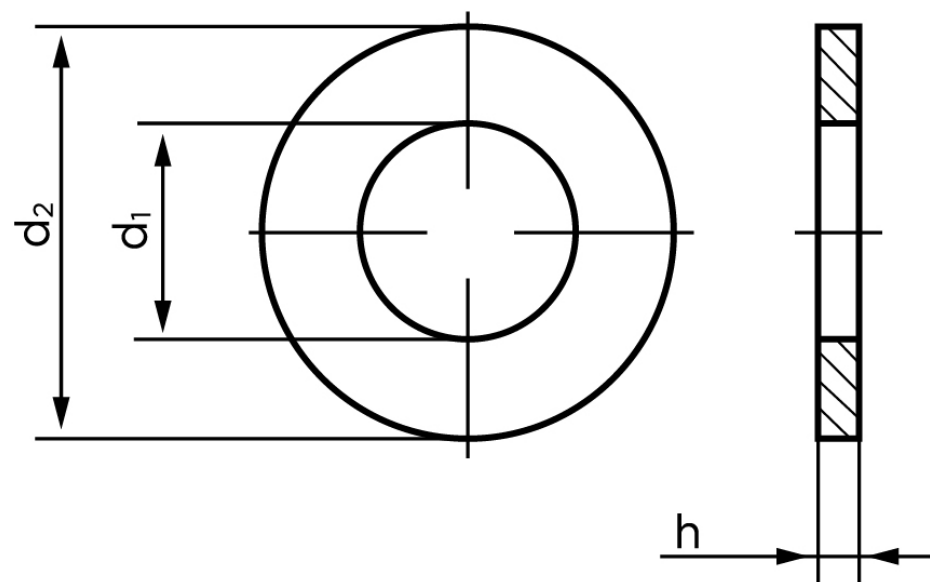

## Passkive DIN 988 Ubehandlet Stål M14-(Ø14x20x1) (1000 Stk)

SKU: 009880001420100

GTIN: 4051427189690

Norm	DIN 988
Dimensions	14
d <sub>1</sub>	14
d <sub>2</sub>	20
h	1.5

Bemærk disse data er vejlede, og informationerne skal anses som vejledende, Bolte.dk stiller ingen garanti eller kan stilles til ansvar for overstående datatabel. Er du i tvivl så kontakt os på 75154999.