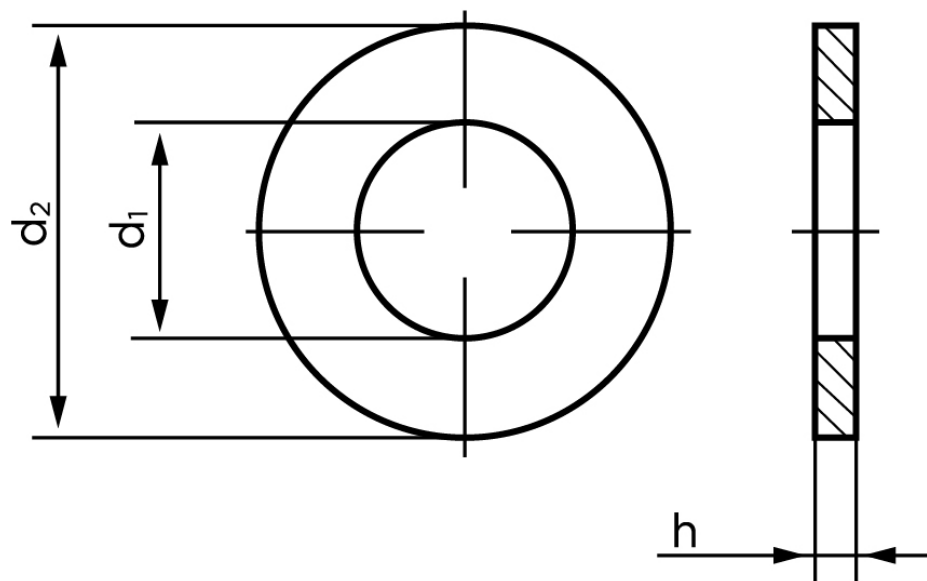

Passkive DIN 988 Ubehandlet Fjederstål (Støtte Skiver) M15-(Ø15x21x1,5) (1000 Stk)

SKU: 009880041521150

GTIN: 4051427192850

Norm	DIN 988
Dimensions	15
d ₁	15
d ₂	21
h	1.5

Bemærk disse data er vejlede, og informationerne skal anses som vejledende, Bolte.dk stiller ingen garanti eller kan stilles til ansvar for overstående datatabel. Er du i tvivl så kontakt os på 75154999.