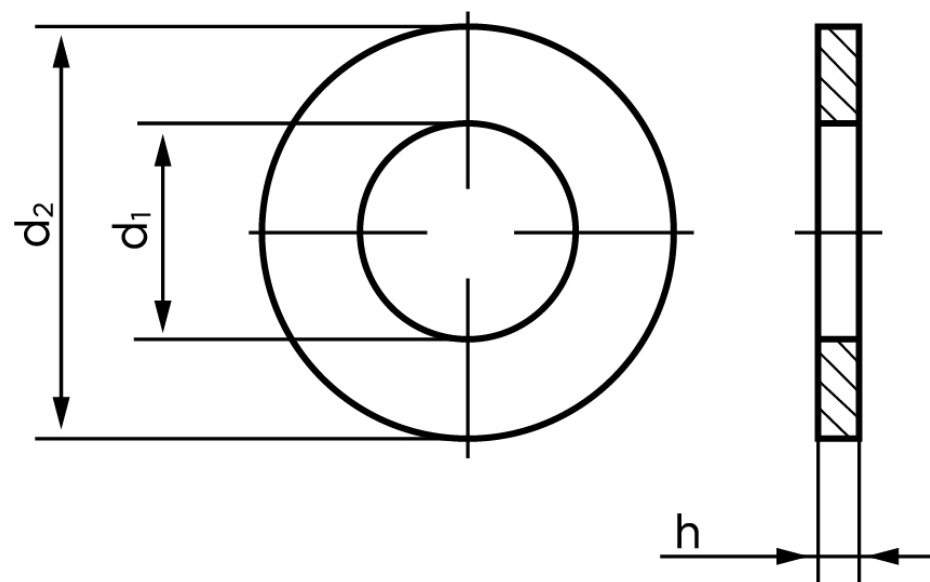

Passkive DIN 988 Ubehandlet Stål M16-(Ø16x22x0,1) (2000 Stk)

SKU: 009880001622010

GTIN: 4051427189799

Norm	DIN 988
Dimensions	16
Ww	*5/8"
d ₁	16
d ₂	22
h	1.5

Bemærk disse data er vejledende, og informationerne skal anses som vejledende, Bolte.dk stiller ingen garanti eller kan stilles til ansvar for overstående datatabel. Er du i tvivl så kontakt os på 75154999.