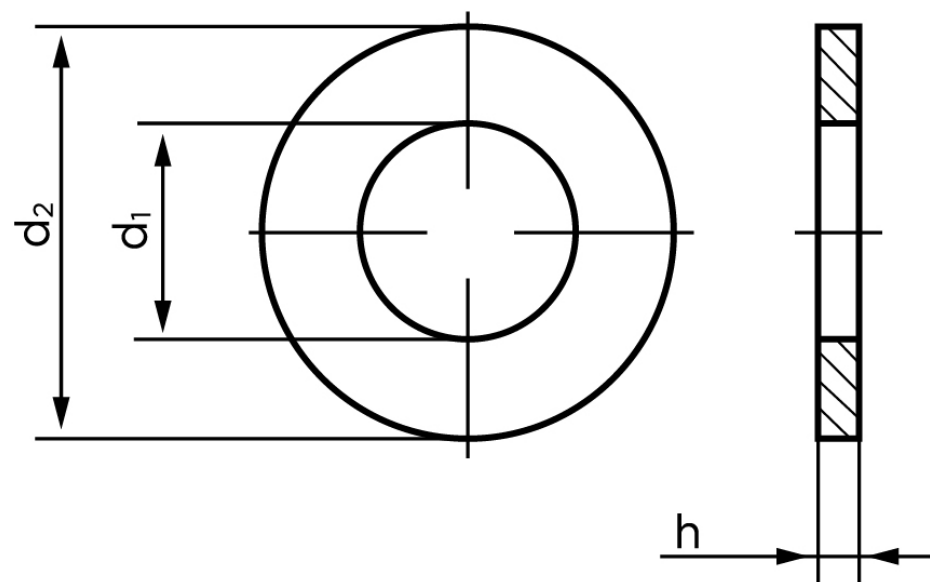

Passkive DIN 988 Ubehandlet Stål M16-(Ø16x22x0,2) (2000 Stk)

SKU: 009880001622020

GTIN: 4051427189805

Norm	DIN 988
Dimensions	16
Ww	*5/8"
d ₁	16
d ₂	22
h	1.5

Bemærk disse data er vejledende, og informationerne skal anses som vejledende, Bolte.dk stiller ingen garanti eller kan stilles til ansvar for overstående datatabel. Er du i tvivl så kontakt os på 75154999.