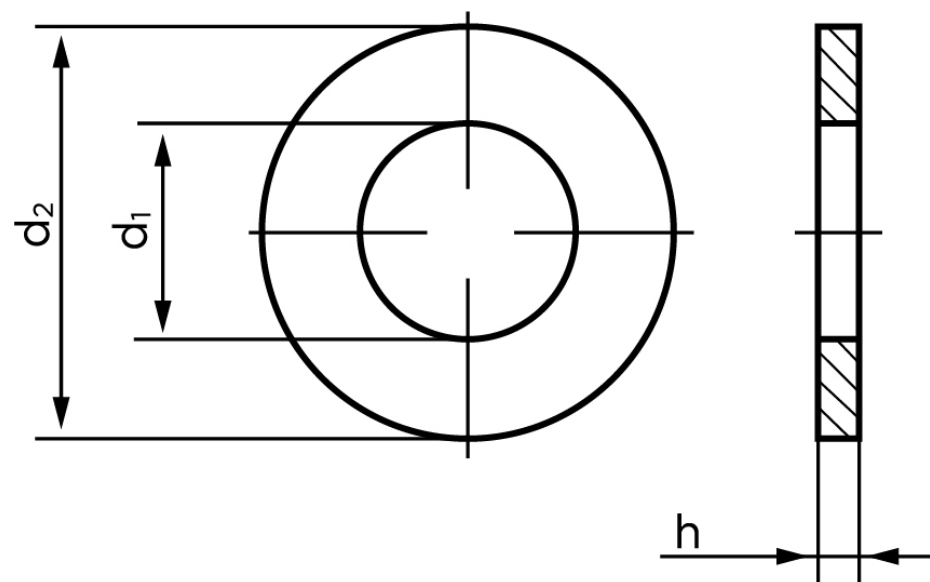

Passkive DIN 988 Ubehandlet Stål M16-(Ø16x22x0,25) (2000 Stk)

SKU: 009880001622025

GTIN: 4051427189812

Norm	DIN 988
Dimensions	16
Ww	*5/8"
d ₁	16
d ₂	22
h	1.5

Bemærk disse data er vejledende, og informationerne skal anses som vejledende, Bolte.dk stiller ingen garanti eller kan stilles til ansvar for overstående datatabel. Er du i tvivl så kontakt os på 75154999.