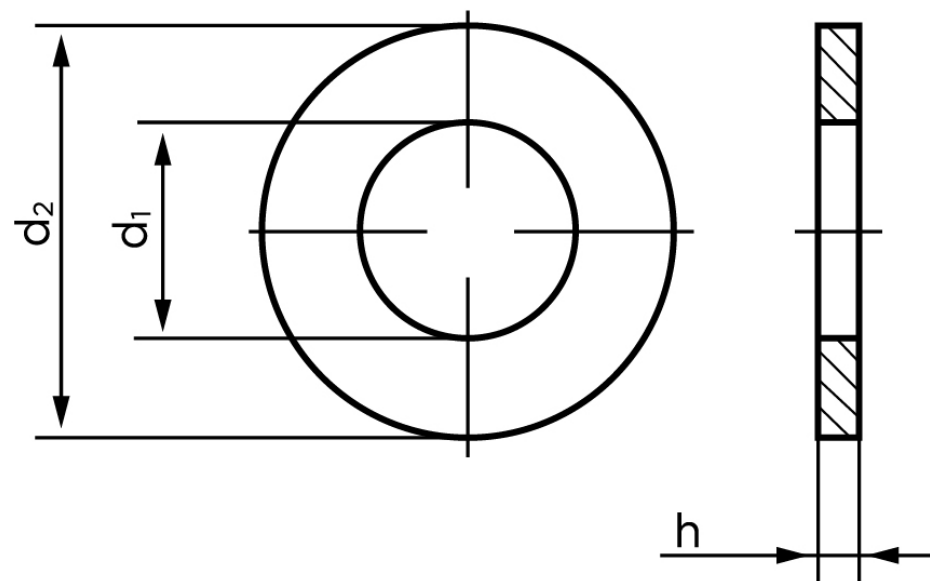

Passkive DIN 988 Ubehandlet Stål M16-(Ø16x22x1) (1000 Stk)

SKU: 009880001622100

GTIN: 4051427189836

Norm	DIN 988
Dimensions	16
Ww	*5/8"
d ₁	16
d ₂	22
h	1.5

Bemærk disse data er vejledende, og informationerne skal anses som vejledende, Bolte.dk stiller ingen garanti eller kan stilles til ansvar for overstående datatabel. Er du i tvivl så kontakt os på 75154999.