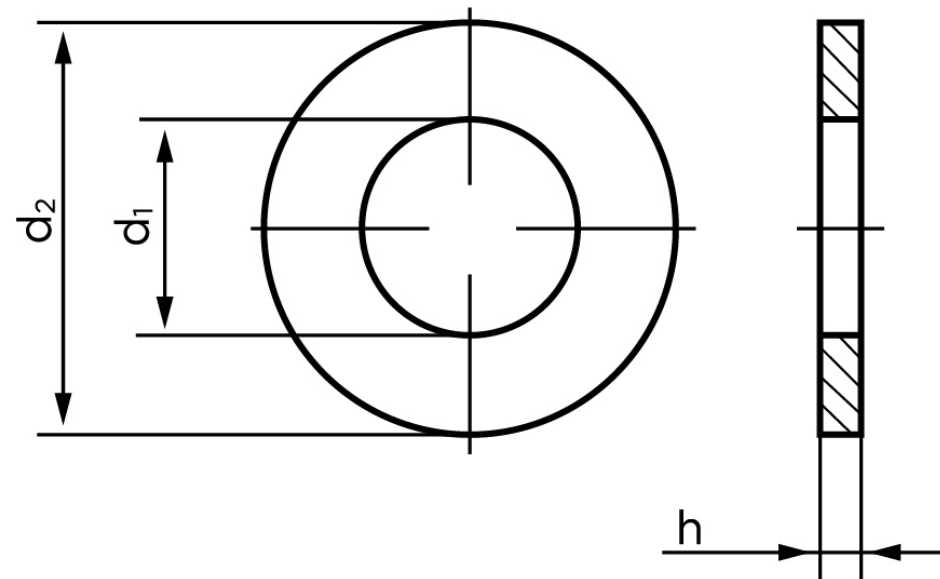

Passkive DIN 988 Rustfri A2 M16-(Ø16x22x0,5) (1000 Stk)

SKU: 009889201622050

GTIN: 4051427193710

Norm	DIN 988
Dimensions	16
Ww	*5/8"
d ₁	16
d ₂	22
h	1.5

Bemærk disse data er vejledende, og informationerne skal anses som vejledende, Bolte.dk stiller ingen garanti eller kan stilles til ansvar for overstående datatabel. Er du i tvivl så kontakt os på 75154999.