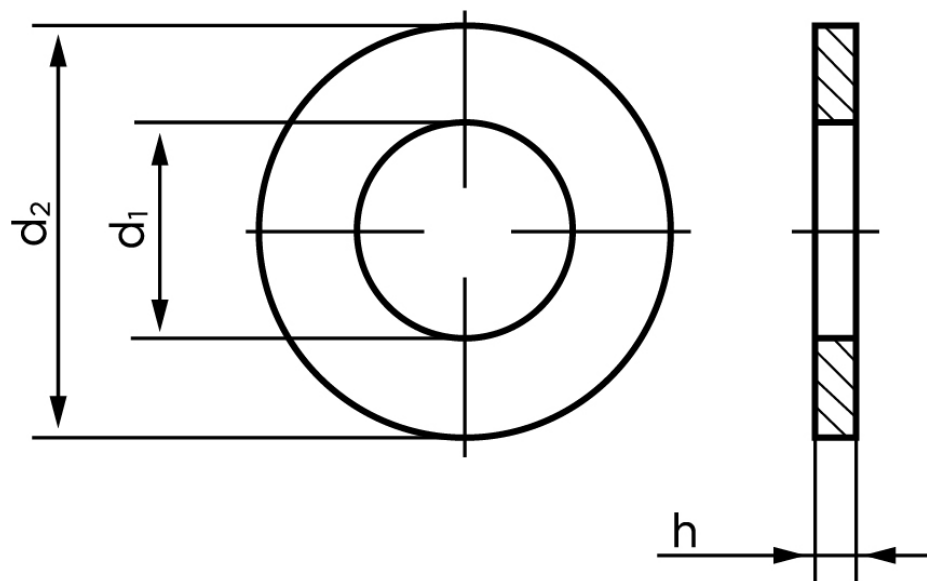

Passkive DIN 988 Ubehandlet Fjederstål (Støtte Skiver) M18-(Ø18x25x1,5) (500 Stk)

SKU: 009880041825150

GTIN: 4051427192904

Norm	DIN 988
Dimensions	18
d ₁	18
d ₂	25
h	1.5

Bemærk disse data er vejlede, og informationerne skal anses som vejledende, Bolte.dk stiller ingen garanti eller kan stilles til ansvar for overstående datatabel. Er du i tvivl så kontakt os på 75154999.