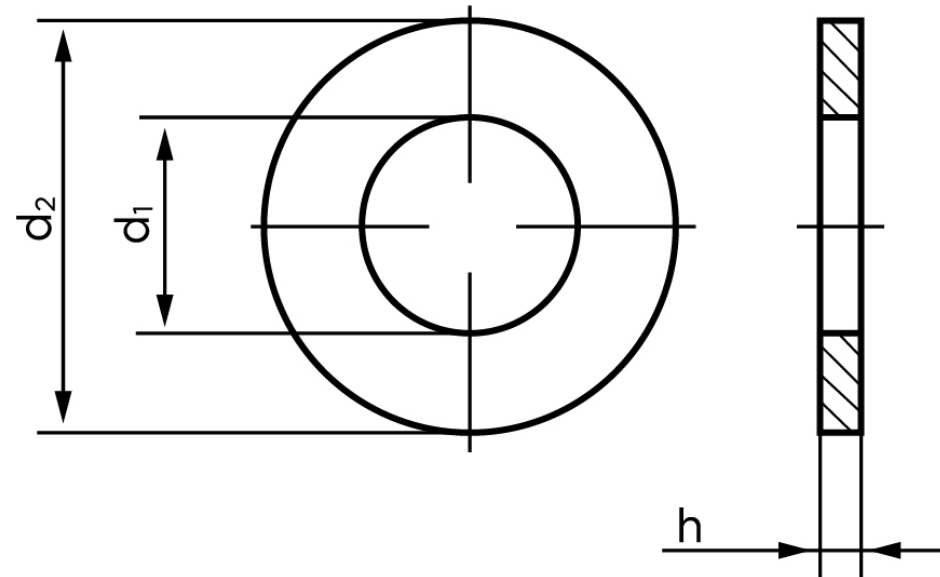

Passkive DIN 988 Ubehandlet Stål M20-(Ø20x32x0,1) (1000 Stk)

SKU: 009880002032010

GTIN: 4051427190085

Norm	DIN 988
Dimensions	20
Ww	*3/4"
d ₁	20
d ₂	28
h	2

Bemærk disse data er vejledende, og informationerne skal anses som vejledende, Bolte.dk stiller ingen garanti eller kan stilles til ansvar for overstående datatabel. Er du i tvivl så kontakt os på 75154999.