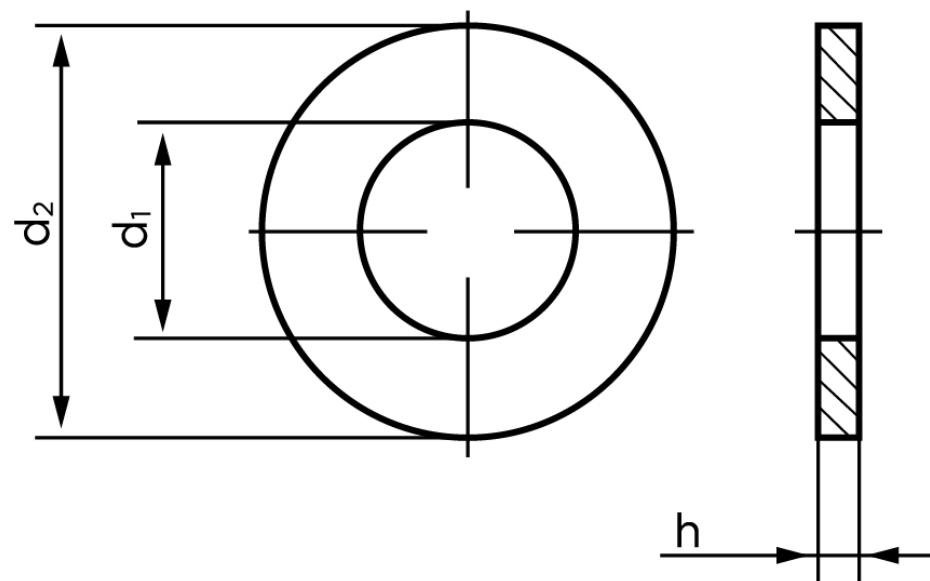

Passkive DIN 988 Ubehandlet Stål M22-(Ø22x32x0,1) (1000 Stk)

SKU: 009880002232010

GTIN: 4051427191174

Norm	DIN 988
Dimensions	22
Ww	*7/8"
d ₁	22
d ₂	30/32
h	2

Bemærk disse data er vejledende, og informationerne skal anses som vejledende, Bolte.dk stiller ingen garanti eller kan stilles til ansvar for overstående datatabel. Er du i tvivl så kontakt os på 75154999.