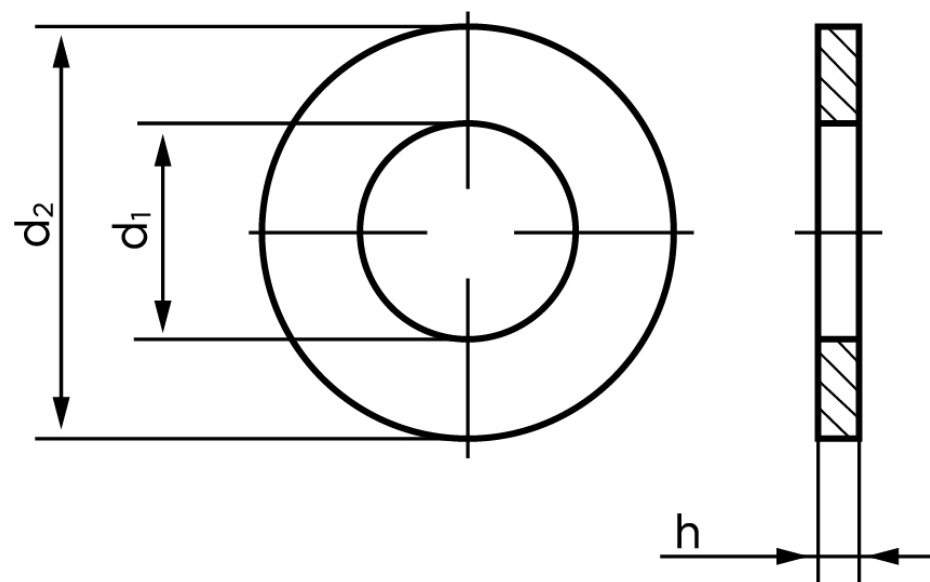

Passkive DIN 988 Ubehandlet Stål M22-(Ø22x32x0,2) (1000 Stk)

SKU: 009880002232020

GTIN: 4051427191181

Norm	DIN 988
Dimensions	22
Ww	*7/8"
d ₁	22
d ₂	30/32
h	2

Bemærk disse data er vejledende, og informationerne skal anses som vejledende, Bolte.dk stiller ingen garanti eller kan stilles til ansvar for overstående datatabel. Er du i tvivl så kontakt os på 75154999.