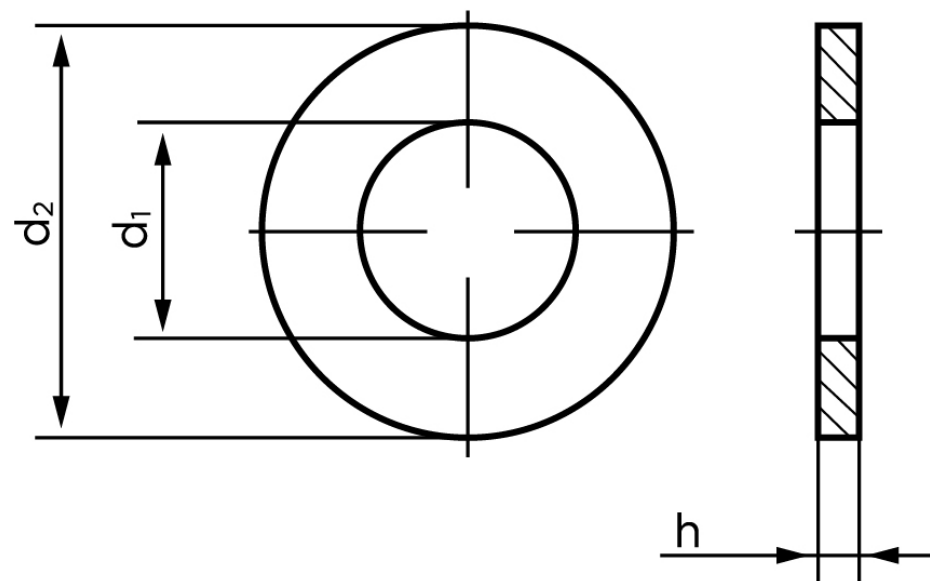

Passkive DIN 988 Ubehandlet Stål M22-(Ø22x32x0,5) (1000 Stk)

SKU: 009880002232050

GTIN: 4051427191204

Norm	DIN 988
Dimensions	22
Ww	*7/8"
d₁	22
d₂	30/32
h	2

Bemærk disse data er vejledende, og informationerne skal anses som vejledende, Bolte.dk stiller ingen garanti eller kan stilles til ansvar for overstående datatabel. Er du i tvivl så kontakt os på 75154999.

Vil du vide mere om dette produkt
Forespørg pris her