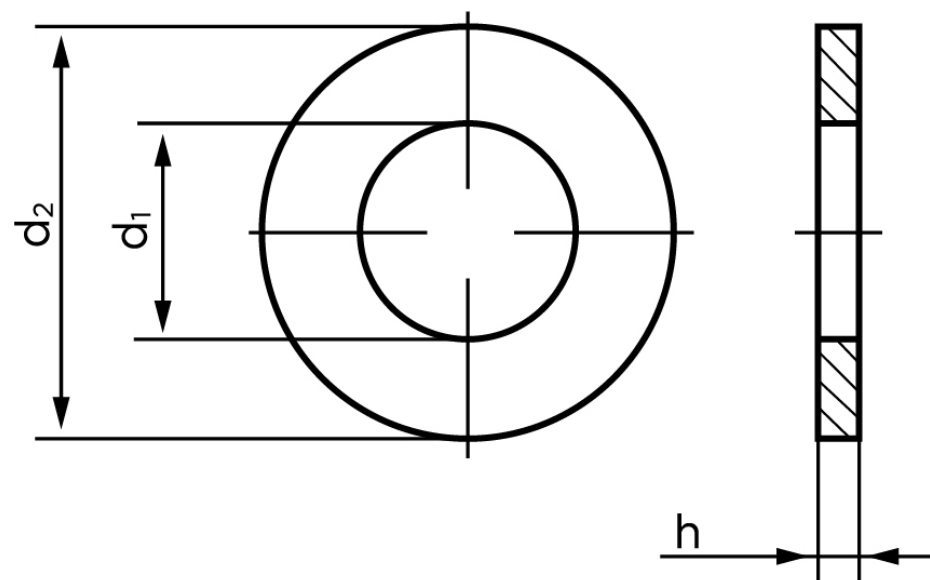

## Passkive DIN 988 Ubehandlet Stål M25-(Ø25x35x0,2) (1000 Stk)

SKU: 009880002535020

GTIN: 4051427191242

Norm	DIN 988
Dimensions	25
d <sub>1</sub>	25
d <sub>2</sub>	35/36
h	2

Bemærk disse data er vejlede, og informationerne skal anses som vejledende, Bolte.dk stiller ingen garanti eller kan stilles til ansvar for overstående datatabel. Er du i tvivl så kontakt os på 75154999.