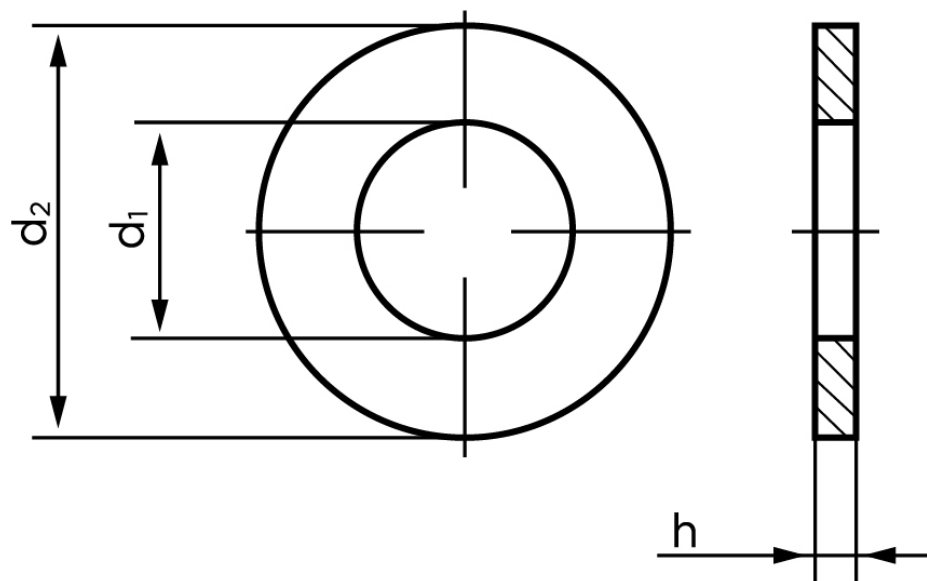

## Passkive DIN 988 Rustfri A2 M25-(Ø25x35x0,1) (1000 Stk)

SKU: 009889202535010

GTIN: 4051427193802

Norm	DIN 988
Dimensions	25
d <sub>1</sub>	25
d <sub>2</sub>	35/36
h	2

Bemærk disse data er vejlede, og informationerne skal anses som vejledende, Bolte.dk stiller ingen garanti eller kan stilles til ansvar for overstående datatabel. Er du i tvivl så kontakt os på 75154999.