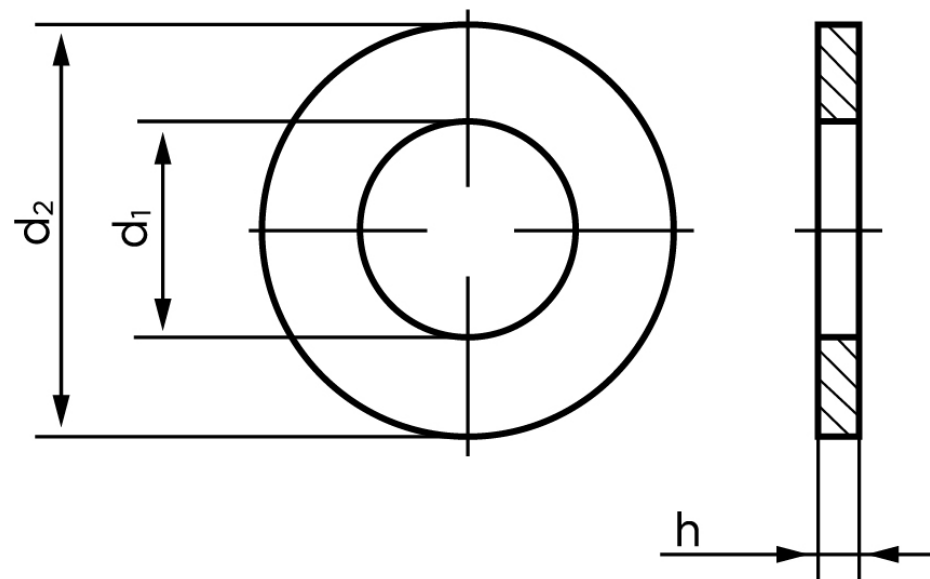

Passkive DIN 988 Rustfri A2 M25-(Ø25x35x1) (500 Stk)

SKU: 009889202535100

GTIN: 4051427193857

Norm	DIN 988
Dimensions	25
d ₁	25
d ₂	35/36
h	2

Bemærk disse data er vejlede, og informationerne skal anses som vejledende, Bolte.dk stiller ingen garanti eller kan stilles til ansvar for overstående datatabel. Er du i tvivl så kontakt os på 75154999.