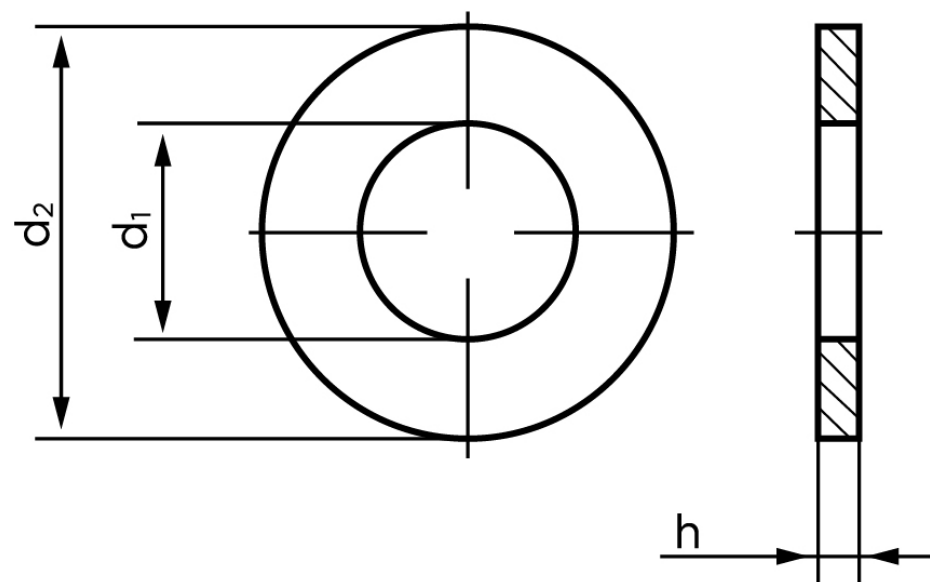

Passkive DIN 988 Ubehandlet Fjederstål (Støtte Skiver) M25-(Ø25x36x2) (250 Stk)

SKU: 009880042536200

GTIN: 4051427192980

Norm	DIN 988
Dimensions	25
d ₁	25
d ₂	35/36
h	2

Bemærk disse data er vejlede, og informationerne skal anses som vejledende, Bolte.dk stiller ingen garanti eller kan stilles til ansvar for overstående datatabel. Er du i tvivl så kontakt os på 75154999.