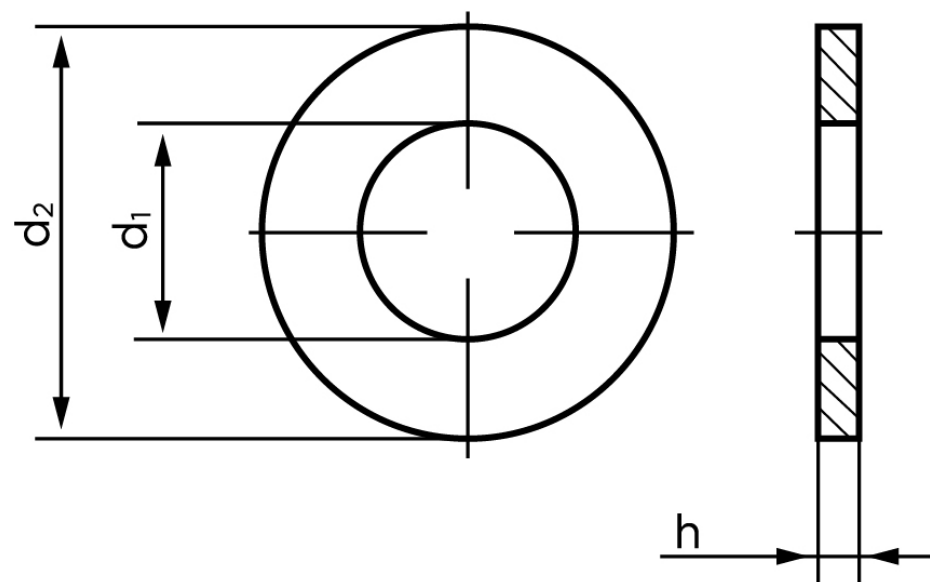

Passkive DIN 988 Ubehandlet Stål M26-(Ø26x37x0,1) (1000 Stk)

SKU: 009880002637010

GTIN: 4051427191334

Norm	DIN 988
Dimensions	26
d ₁	26
d ₂	37
h	2

Bemærk disse data er vejlede, og informationerne skal anses som vejledende, Bolte.dk stiller ingen garanti eller kan stilles til ansvar for overstående datatabel. Er du i tvivl så kontakt os på 75154999.