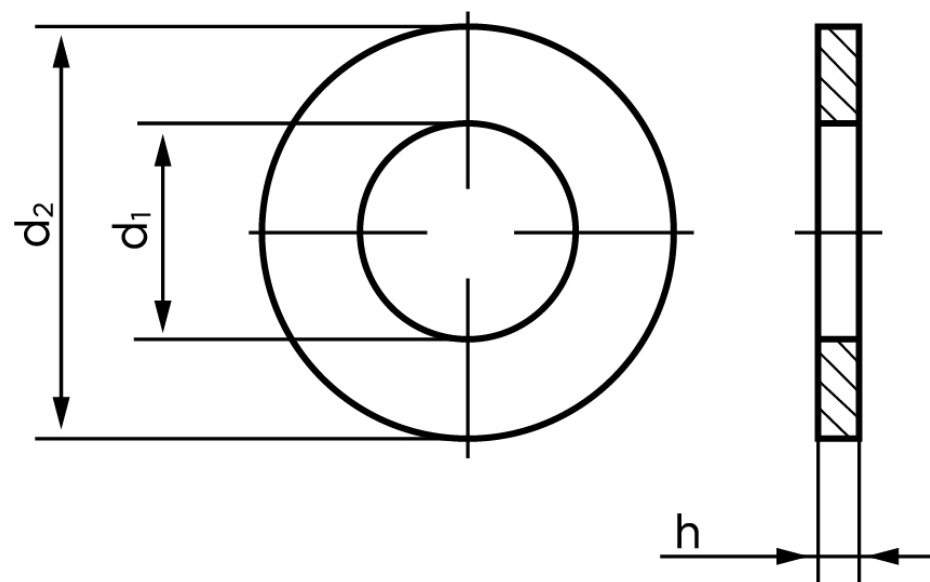

Passkive DIN 988 Ubehandlet Stål M26-(Ø26x37x0,2) (1000 Stk)

SKU: 009880002637020

GTIN: 4051427191341

Norm	DIN 988
Dimensions	26
d₁	26
d₂	37
h	2

Bemærk disse data er vejlede, og informationerne skal anses som vejledende, Bolte.dk stiller ingen garanti eller kan stilles til ansvar for overstående datatabel. Er du i tvivl så kontakt os på 75154999.

Vil du vide mere om dette produkt
Forespørg pris her