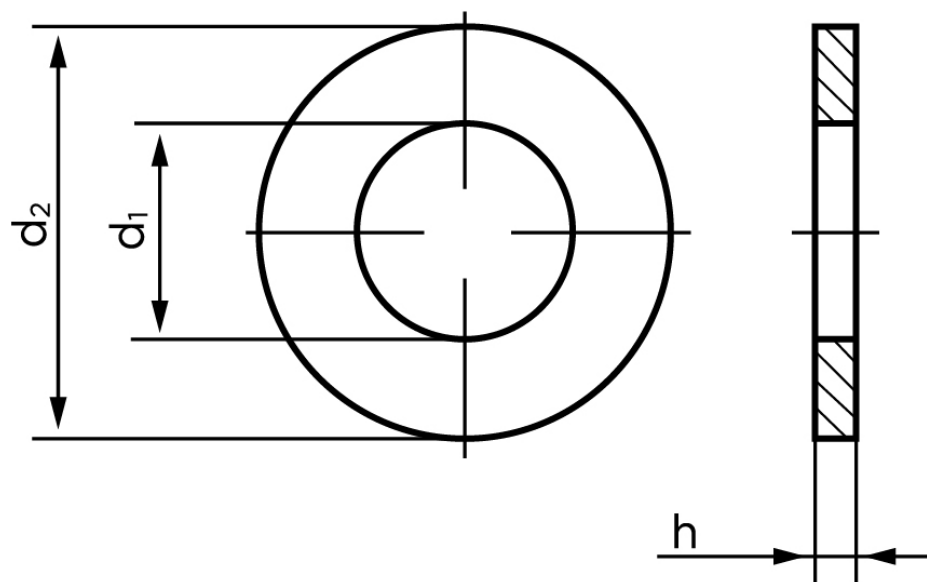

Passkive DIN 988 Ubehandlet Stål M26-(Ø26x37x0,25) (1000 Stk)

SKU: 009880002637025

GTIN: 4051427191358

Norm	DIN 988
Dimensions	26
d ₁	26
d ₂	37
h	2

Bemærk disse data er vejlede, og informationerne skal anses som vejledende, Bolte.dk stiller ingen garanti eller kan stilles til ansvar for overstående datatabel. Er du i tvivl så kontakt os på 75154999.