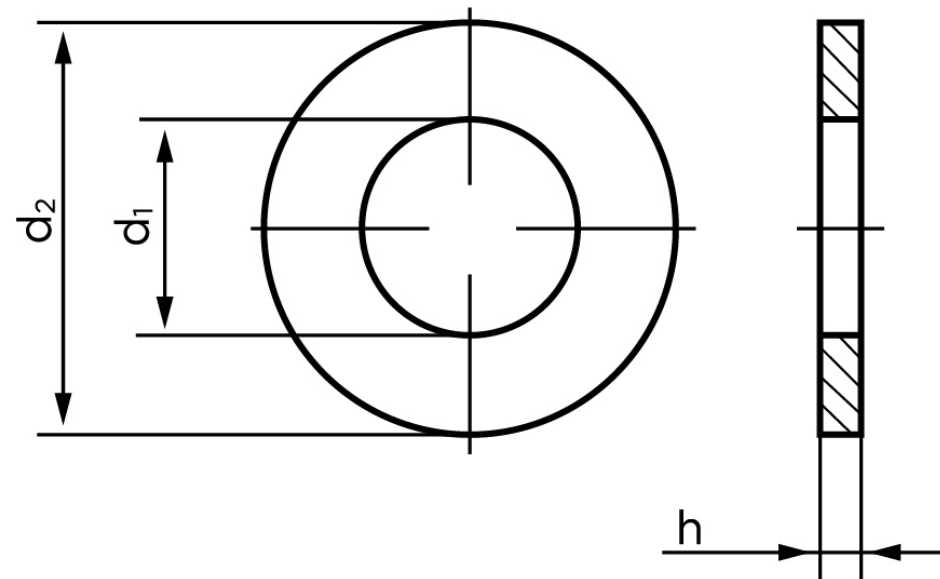

## Passkive DIN 988 Ubehandlet Stål M28-(Ø28x40x0,25) (1000 Stk)

SKU: 009880002840025

GTIN: 4051427191402

Norm	DIN 988
Dimensions	28
d <sub>1</sub>	28
d <sub>2</sub>	40
h	2

Bemærk disse data er vejlede, og informationerne skal anses som vejledende, Bolte.dk stiller ingen garanti eller kan stilles til ansvar for overstående datatabel. Er du i tvivl så kontakt os på 75154999.