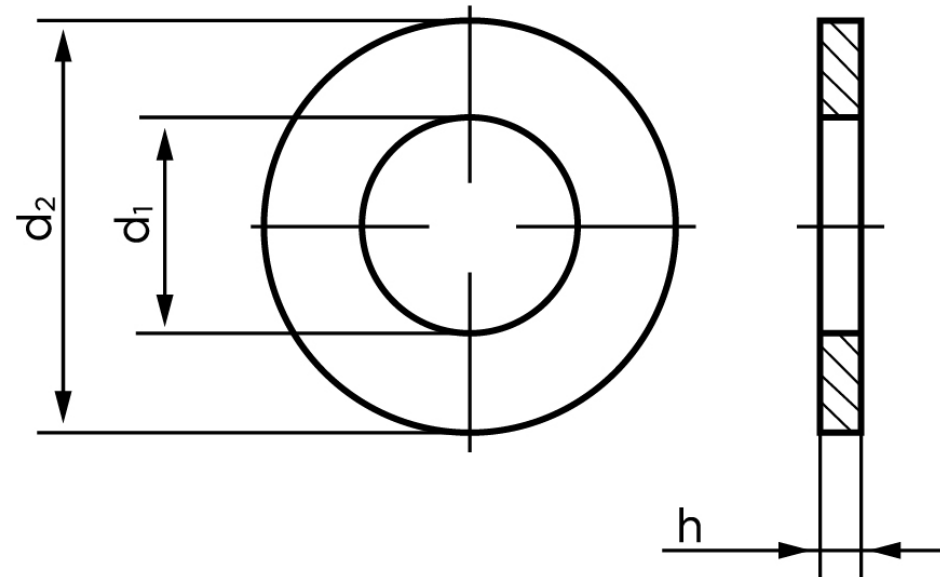

Passkive DIN 988 Ubehandlet Stål M30-(Ø30x42x2) (200 Stk)

SKU: 009880003042200

GTIN: 4051427191655

Norm	DIN 988
Dimensions	30
Ww	*1 1/8"
d ₁	30
d ₂	42
h	2.5

Bemærk disse data er vejledende, og informationerne skal anses som vejledende, Bolte.dk stiller ingen garanti eller kan stilles til ansvar for overstående datatabel. Er du i tvivl så kontakt os på 75154999.