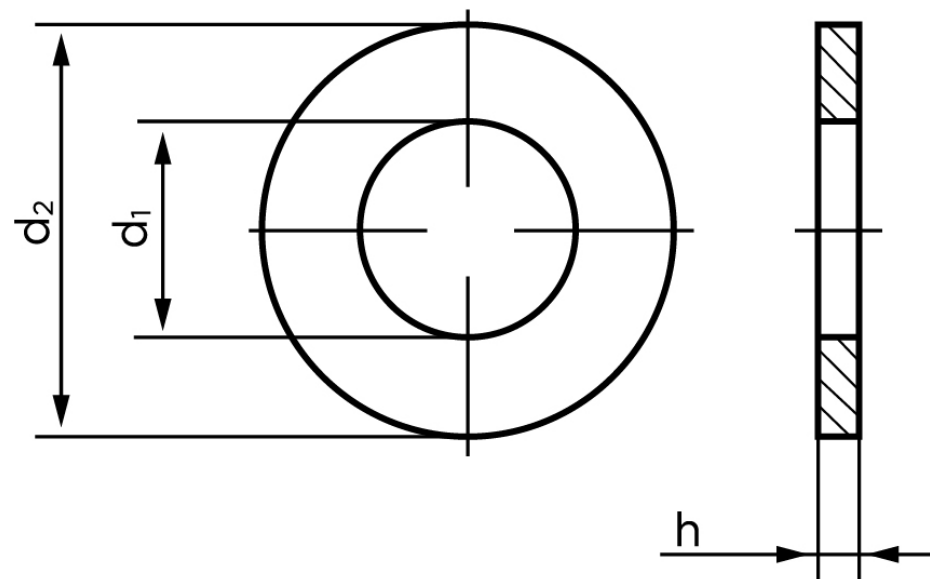

Passkive DIN 988 Rustfri A2 M30-(Ø30x42x1) (500 Stk)

SKU: 009889203042100

GTIN: 4051427193864

Norm	DIN 988
Dimensions	30
Ww	*1 1/8"
d ₁	30
d ₂	42
h	2.5

Bemærk disse data er vejledende, og informationerne skal anses som vejledende, Bolte.dk stiller ingen garanti eller kan stilles til ansvar for overstående datatabel. Er du i tvivl så kontakt os på 75154999.