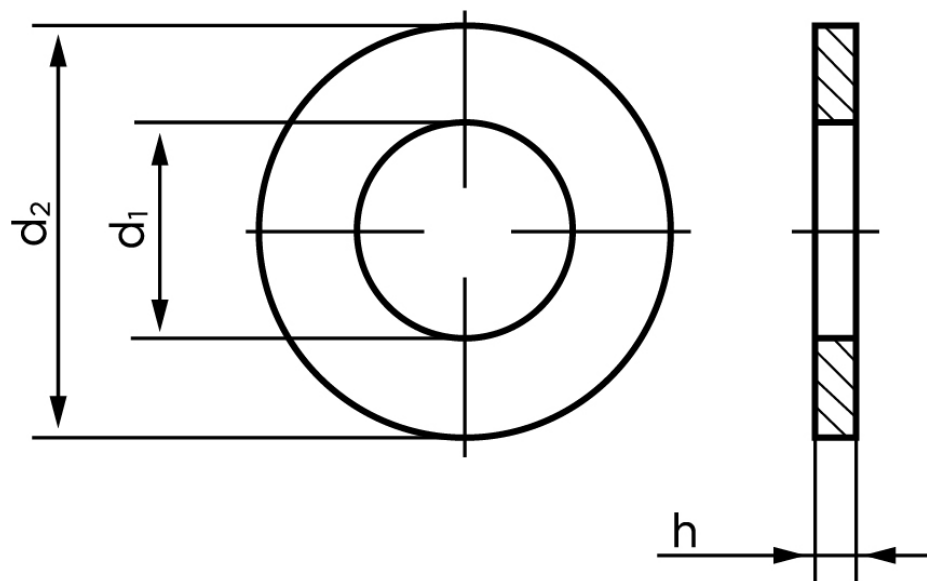

Passkive DIN 988 Ubehandlet Stål M32-(Ø32x45x0,1) (1000 Stk)

SKU: 009880003245010

GTIN: 4051427191662

Norm	
Dimensions	
Ww	
d ₁	
d ₂	
h	

Bemærk disse data er vejledende, og informationerne skal anses som vejledende, Bolte.dk stiller ingen garanti eller kan stilles til ansvar for overstående datatabel. Er du i tvivl så kontakt os på 75154999.