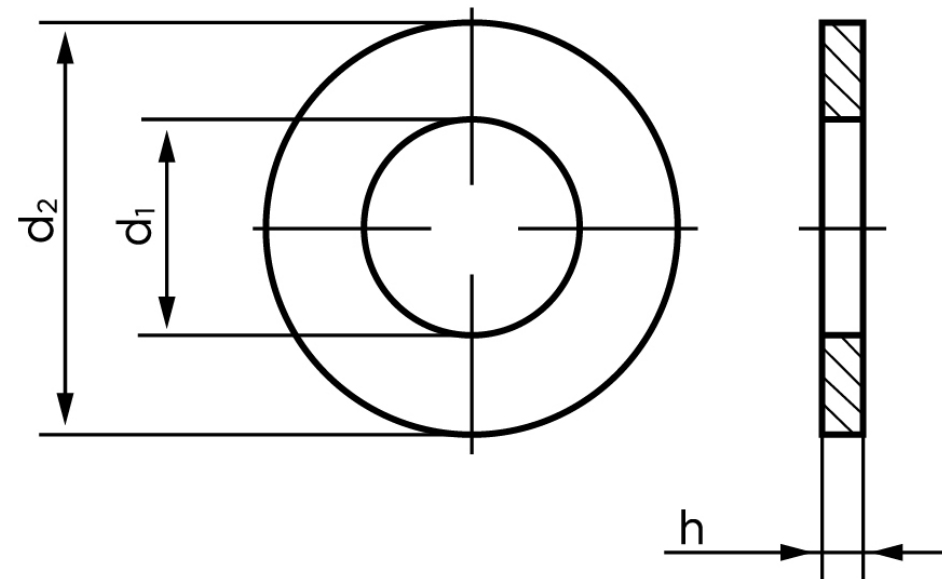

Passkive DIN 988 Ubehandlet Stål M32-(Ø32x45x0,5) (500 Stk)

SKU: 009880003245050

GTIN: 4051427191693

Norm	
Dimensions	
Ww	
d ₁	
d ₂	
h	

Bemærk disse data er vejledende, og informationerne skal anses som vejledende, Bolte.dk stiller ingen garanti eller kan stilles til ansvar for overstående datatabel. Er du i tvivl så kontakt os på 75154999.