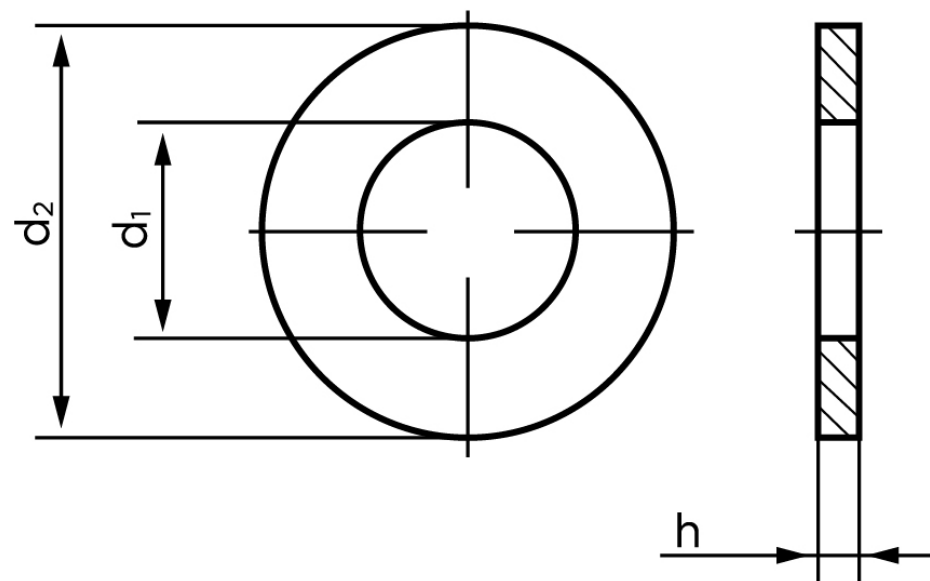

## Passkive DIN 988 Ubehandlet Stål M32-(Ø32x45x1,5) (250 Stk)

SKU: 009880003245150

GTIN: 4051427191716

Norm	
Dimensions	
Ww	
d <sub>1</sub>	
d <sub>2</sub>	
h	

Bemærk disse data er vejledende, og informationerne skal anses som vejledende, Bolte.dk stiller ingen garanti eller kan stilles til ansvar for overstående datatabel. Er du i tvivl så kontakt os på 75154999.