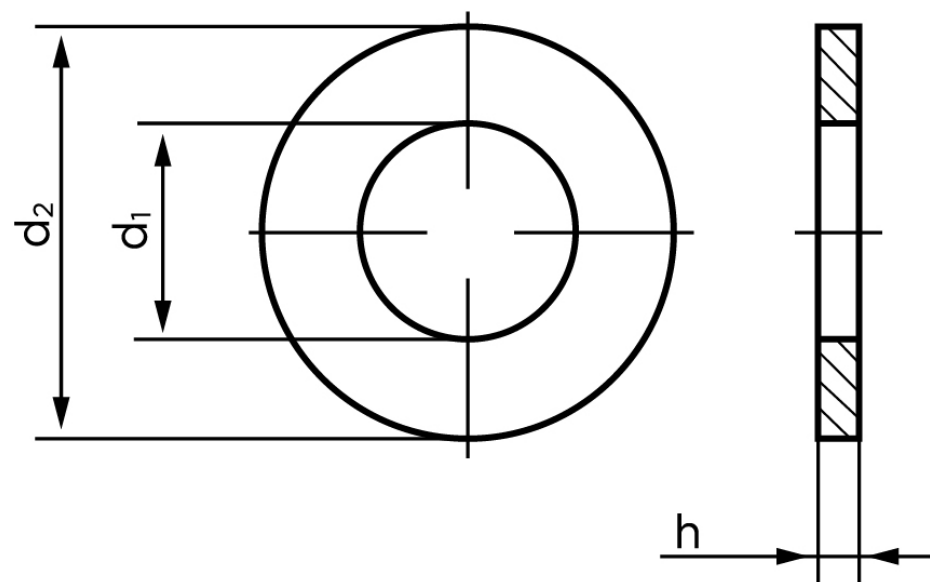

Passkive DIN 988 Ubehandlet Stål M32-(Ø32x45x2) (200 Stk)

SKU: 009880003245200

GTIN: 4051427191723

Norm	
Dimensions	
Ww	
d ₁	
d ₂	
h	

Bemærk disse data er vejledende, og informationerne skal anses som vejledende, Bolte.dk stiller ingen garanti eller kan stilles til ansvar for overstående datatabel. Er du i tvivl så kontakt os på 75154999.