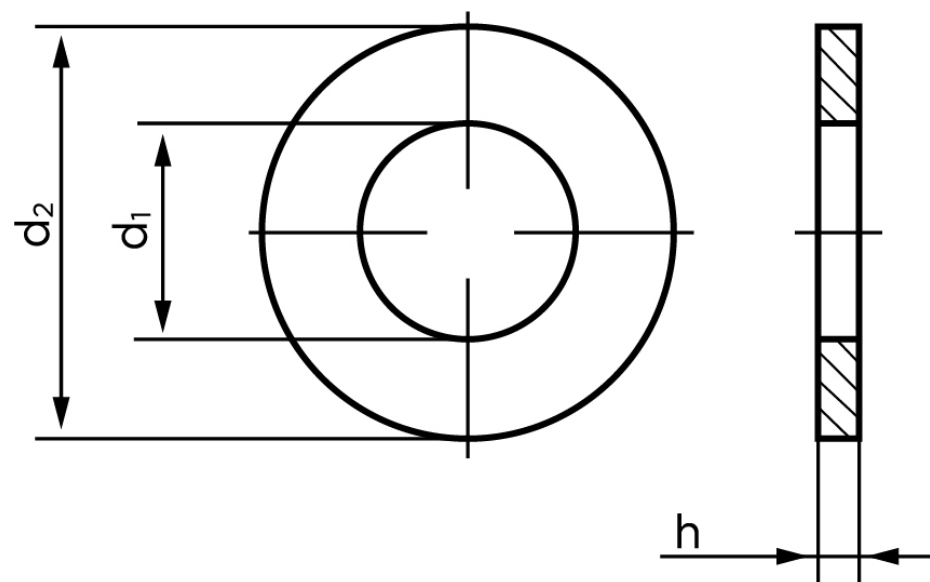

Passkive DIN 988 Ubehandlet Stål M36-(Ø36x45x1) (250 Stk)

SKU: 009880003645100

GTIN: 4051427191815

Norm	DIN 988
Dimensions	36
Ww	*1 3/8"

Bemærk disse data er vejlede, og informationerne skal anses som vejledende, Bolte.dk stiller ingen garanti eller kan stilles til ansvar for overstående datatabel. Er du i tvivl så kontakt os på 75154999.