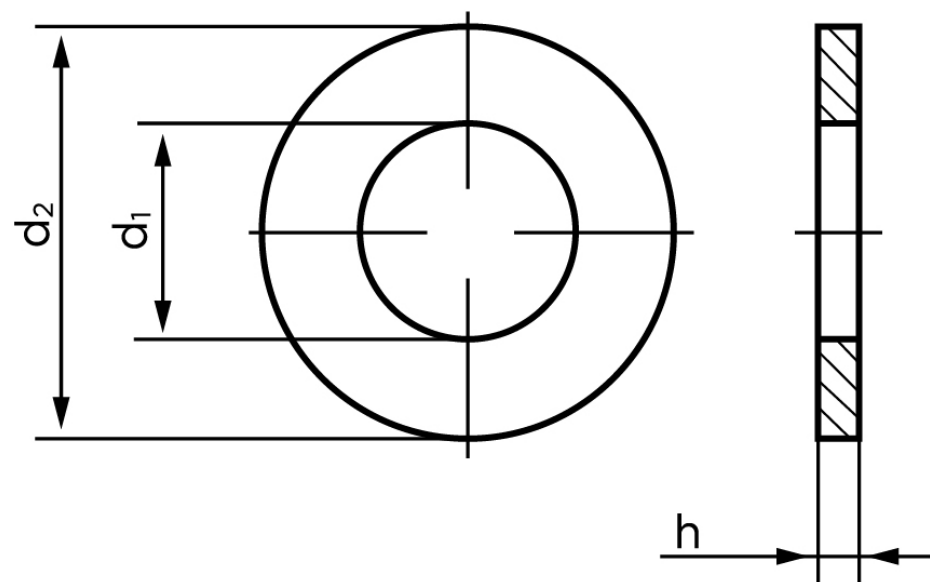

Passkive DIN 988 Ubehandlet Stål M37-(Ø37x47x0,1) (1000 Stk)

SKU: 009880003747010

GTIN: 4051427191822

Norm	DIN 988
Dimensions	37
d ₁	37
d ₂	47
h	2.5

Bemærk disse data er vejlede, og informationerne skal anses som vejledende, Bolte.dk stiller ingen garanti eller kan stilles til ansvar for overstående datatabel. Er du i tvivl så kontakt os på 75154999.