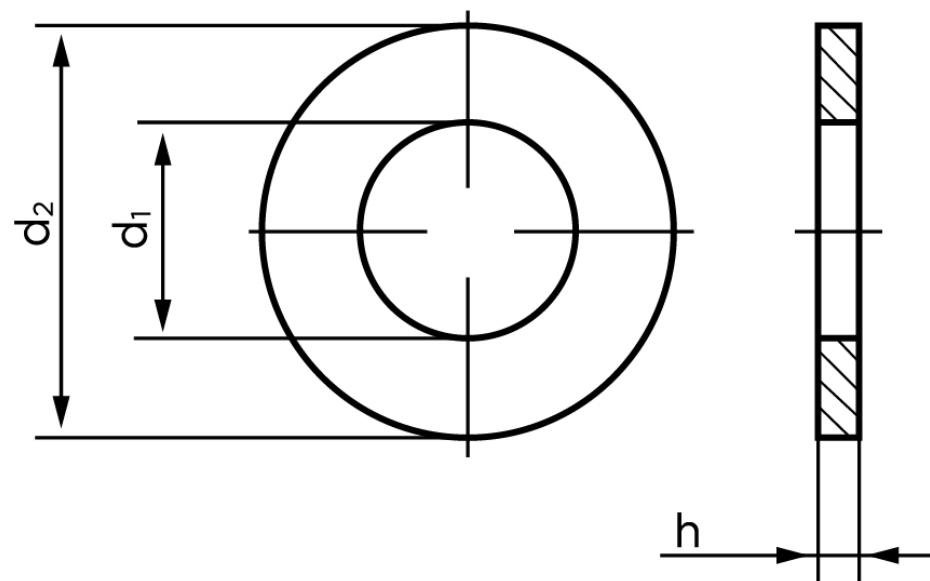

Passkive DIN 988 Ubehandlet Stål M37-(Ø37x47x0,25) (1000 Stk)

SKU: 009880003747025

GTIN: 4051427191853

Norm	DIN 988
Dimensions	37
d ₁	37
d ₂	47
h	2.5

Bemærk disse data er vejlede, og informationerne skal anses som vejledende, Bolte.dk stiller ingen garanti eller kan stilles til ansvar for overstående datatabel. Er du i tvivl så kontakt os på 75154999.