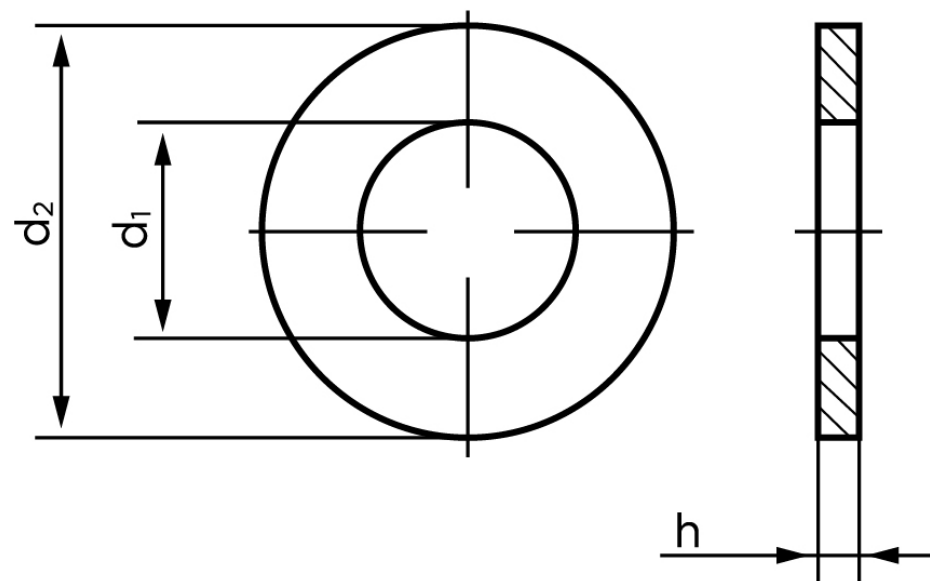

## Passkive DIN 988 Ubehandlet Stål M37-(Ø37x47x0,5) (500 Stk)

SKU: 009880003747050

GTIN: 4051427191877

Norm	DIN 988
Dimensions	37
d <sub>1</sub>	37
d <sub>2</sub>	47
h	2.5

Bemærk disse data er vejlede, og informationerne skal anses som vejledende, Bolte.dk stiller ingen garanti eller kan stilles til ansvar for overstående datatabel. Er du i tvivl så kontakt os på 75154999.